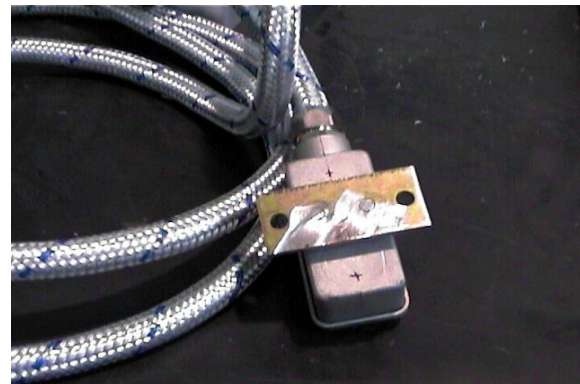

Detector Queda Descartes

2020

RCF Detector Queda Descartes

Detecção do fundo da billet, uma vez cortada pelas tesouras.

- ✓ Tem uma pegada pequena
- ✓ Facilmente instalado em todos os tipos de sistemas
- ✓ Nenhuma alteração no sistema existente

RCF Detector Queda Descartes

Quando as tesouras retiram a caixa da matriz e chegam à placa, o impacto entre os metais, gera um som que ativa um sinal no RCF.

- ✓ para parar o fechamento do recipiente
- ✓ então para constatar a efetiva queda do pedaço de tarugo eliminado no cisalhamento

LOGS

RCF - Cartão eletrônico

Cartão eletrônico nu

Cartão eletrônico com caixa

Para instalações na planta

Para instalações dentro de caixas elétricas existentes.

RCF - Sonda

Sonda magnética

Instalação fácil

Sonda com cabo

Robusto e resistente.

RCF – All in One

Soluções All in One com cabo ou magnético

Pegada pequena, durável e confiável.