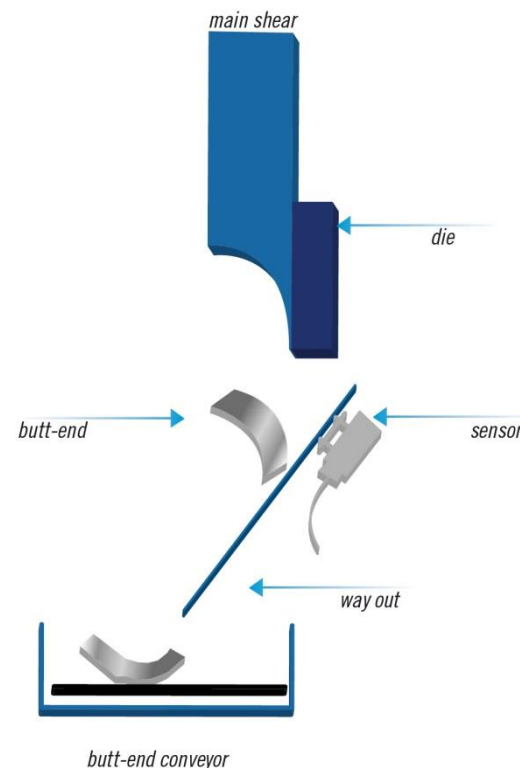

The background is a blurred industrial scene with a person silhouette in the lower-left. The person is a simple line drawing of a person walking, positioned over a large, stylized 'S' logo.

RCF

Soluções de extrusão
Eficiência e Praticidade

Detector Queda Descartes

2020

RCF Detector Queda Descartes

Detecção do fundo da billet, uma vez cortada pelas tesouras.

- ✓ Tem uma pegada pequena
- ✓ Facilmente instalado em todos os tipos de sistemas
- ✓ Nenhuma alteração no sistema existente

RCF Detector Queda Descartes

Quando as tesouras retiram a caixa da matriz e chegam à placa, o impacto entre os metais, gera um som que ativa um sinal no RCF.

- ✓ para parar o fechamento do recipiente
- ✓ então para constatar a efetiva queda do pedaço de tarugo eliminado no cisalhamento

Instalação fácil

Sonda com cabo

Robusto e resistente.

RCF – All in One

Soluções All in One com cabo ou magnético

Pegada pequena, durável e confiável.