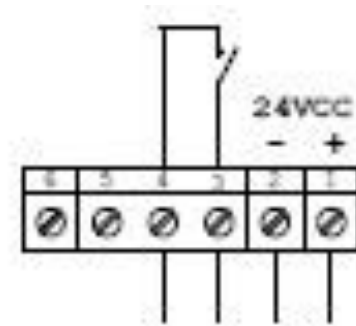

RCF Detector Queda Descartes

Quando as tesouras retiram a caixa da matriz e chegam à placa, o impacto entre os metais, gera um som que ativa um sinal no RCF.

- ✓ para parar o fechamento do recipiente
- ✓ então para constatar a efetiva queda do pedaço de tarugo eliminado no cisalhamento

LOGS