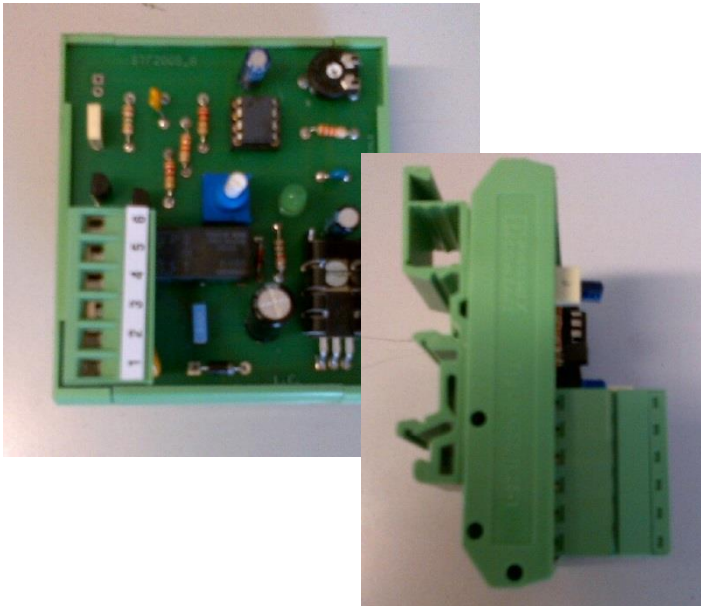

Detector Queda Descartes

2020

RCF Detector Queda Descartes

Detecção do fundo da billet, uma vez cortada pelas tesouras.

- ✓ Tem uma pegada pequena
- ✓ Facilmente instalado em todos os tipos de sistemas
- ✓ Nenhuma alteração no sistema existente

RCF Detector Queda Descartes

Quando as tesouras retiram a caixa da matriz e chegam à placa, o impacto entre os metais, gera um som que ativa um sinal no RCF.

- ✓ para parar o fechamento do recipiente
- ✓ então para constatar a efetiva queda do pedaço de tarugo eliminado no cisalhamento

LOGS

RCF - Cartão eletrônico

Cartão eletrônico nu

Cartão eletrônico com caixa

Para instalações na planta

Para instalações dentro de caixas elétricas existentes.

RCF - Sonda

Sonda magnética

Instalação fácil

Sonda com cabo

Robusto e resistente.

RCF – All in One

Soluções All in One com cabo ou magnético

Pegada pequena, durável e confiável.